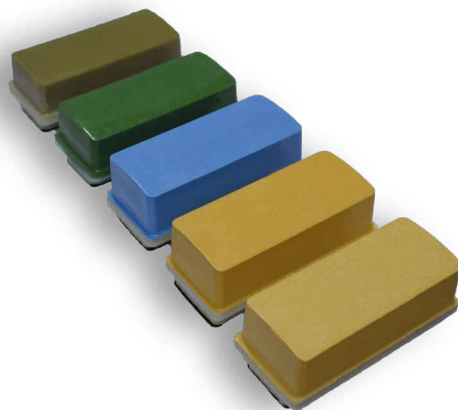

ABRASIVOS FICKERT 140MM - 170MM

Abrasivos Fickert es un abrasivo para pulido y abrillantado de granito.

En **Abrasives Stone** disponemos de abrasivos Fickert Magnesita (Grano 24-36-46-60-80-120-140-180-220-280-320-400-600-800-1000-1200-1500) y abrasivos resina (Grano 2000-3000).

Abrasives Stone cuenta en su línea de productos con Fickert Black, un abrasivo excelente fabricado con materia prima de primera calidad, que garantiza un brillo absoluto en cualquier tipo de granito. Así mismo, Abrasives Stone fabrica a base de polvo de diamante y material de altísima calidad el nuevo sistema Fickert Resinoid Band para el pulido y abrillantado de granito tipo Galaxy, dándole un acabado con efecto cristalino conocido mundialmente como Mirror Brillo

RESINOID BAND